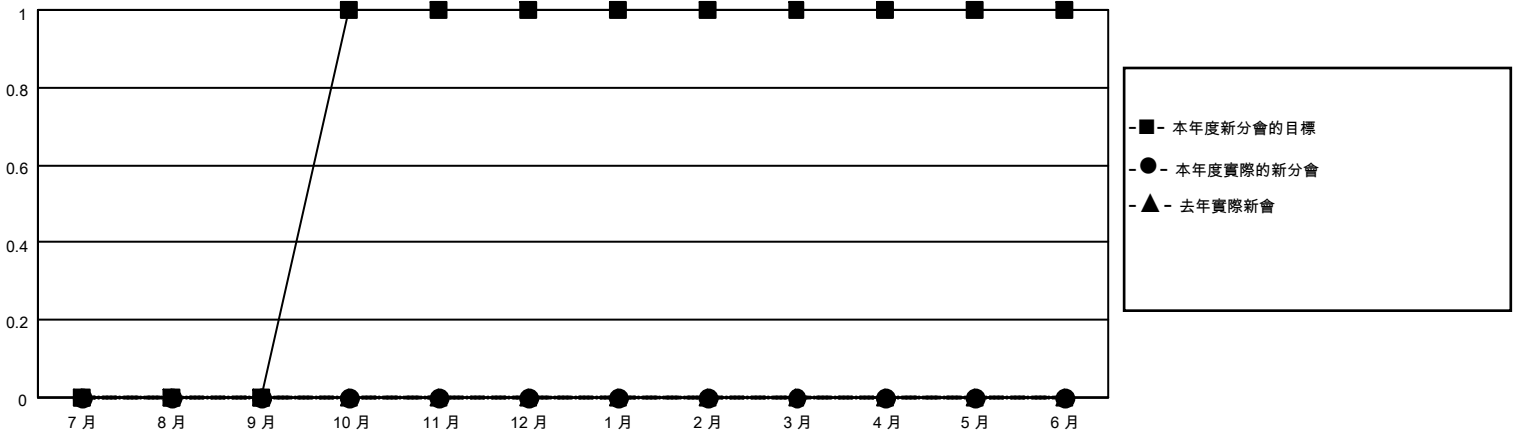

MONTHLY MEMBERSHIP PROGRESS REPORT

地點 REP OF CHINA

District 300B2

Results as of: 8/31/2020

分會			
成果 2020-2021			
季	新分會目標	新會	會員流失的分會
7月/8月/9月	0	0	0
10月/11月/12月	1	0	0
1月/2月/3月	0	0	0
4月/5月/6月	0	0	0

位會員@每位須繳			
成果 2020-2021			
季	會員淨增長目標	實際會員增長數	實際退會會員 (包括轉會)
7月/8月/9月	100	211	34
10月/11月/12月	10	0	0
1月/2月/3月	30	0	0
4月/5月/6月	10	0	0

目標與實際新會累積