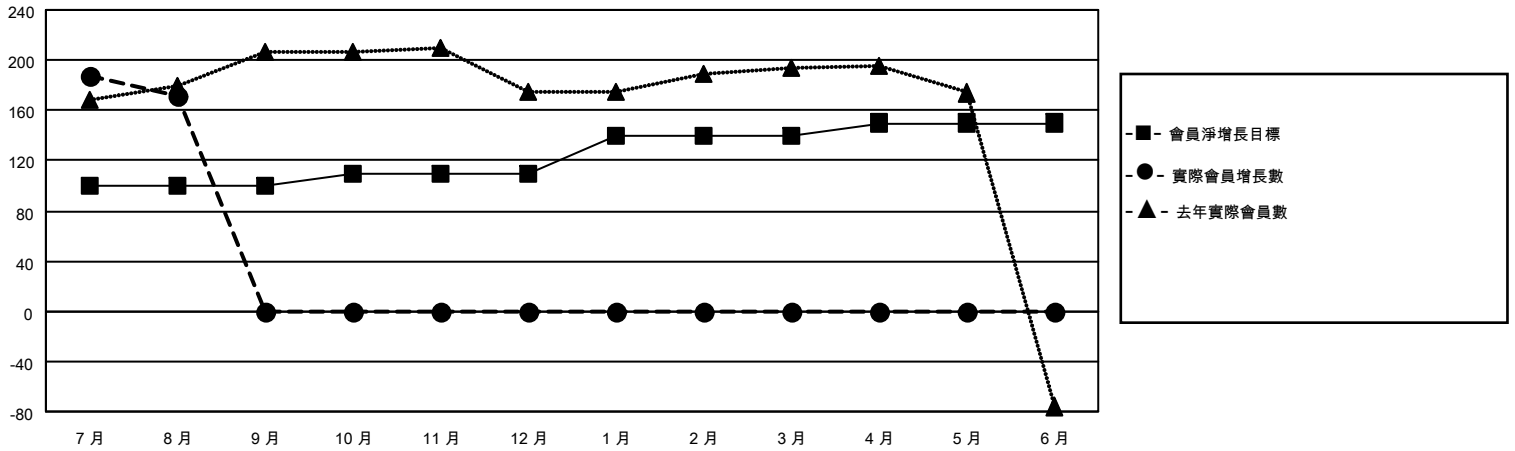

目標和實際會員累積

已取消的分會: 0	36 CLUBS OF 59 增添1位或以上的會員	性別分佈 男 1,694 (73.94%) 女 597 (26.06%)
放棄的會員 過世 1 分會已取消 0 其他 33 總計 34	點擊這裡取得累計會員數據	總計家庭單位會員數 127 支付減半會費的家庭會員 67